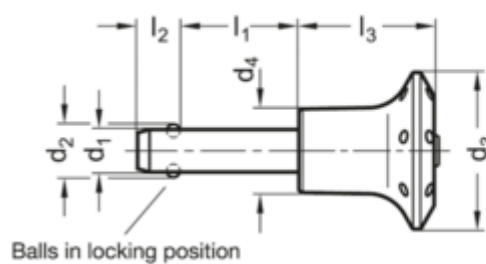

Varenummer: 2011351290  
 Beskrivelse: E+G  
 Kuglepallås GN 113.5-12-90

## Mål

Bore for key ring  
(ball chain)

Application example

Ball chain GN 111

d1 0.04/-0.08	= 12
d2	= 14.5
d3	= 42
d4	= 25
l1 +0.6	= 90
l2 ±1	= 10.6
l3 -0.2	= 39
Spændkraft (N)	= 87

Vægt i (g) = 154